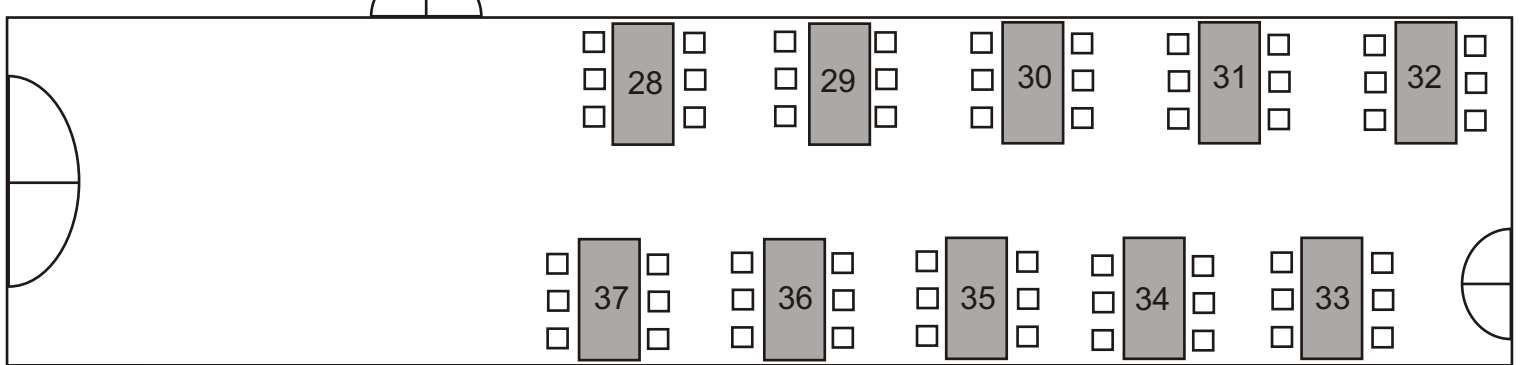

PLES

Kapacita celkem: 268 míst

GALERIE

60 míst

SÁL