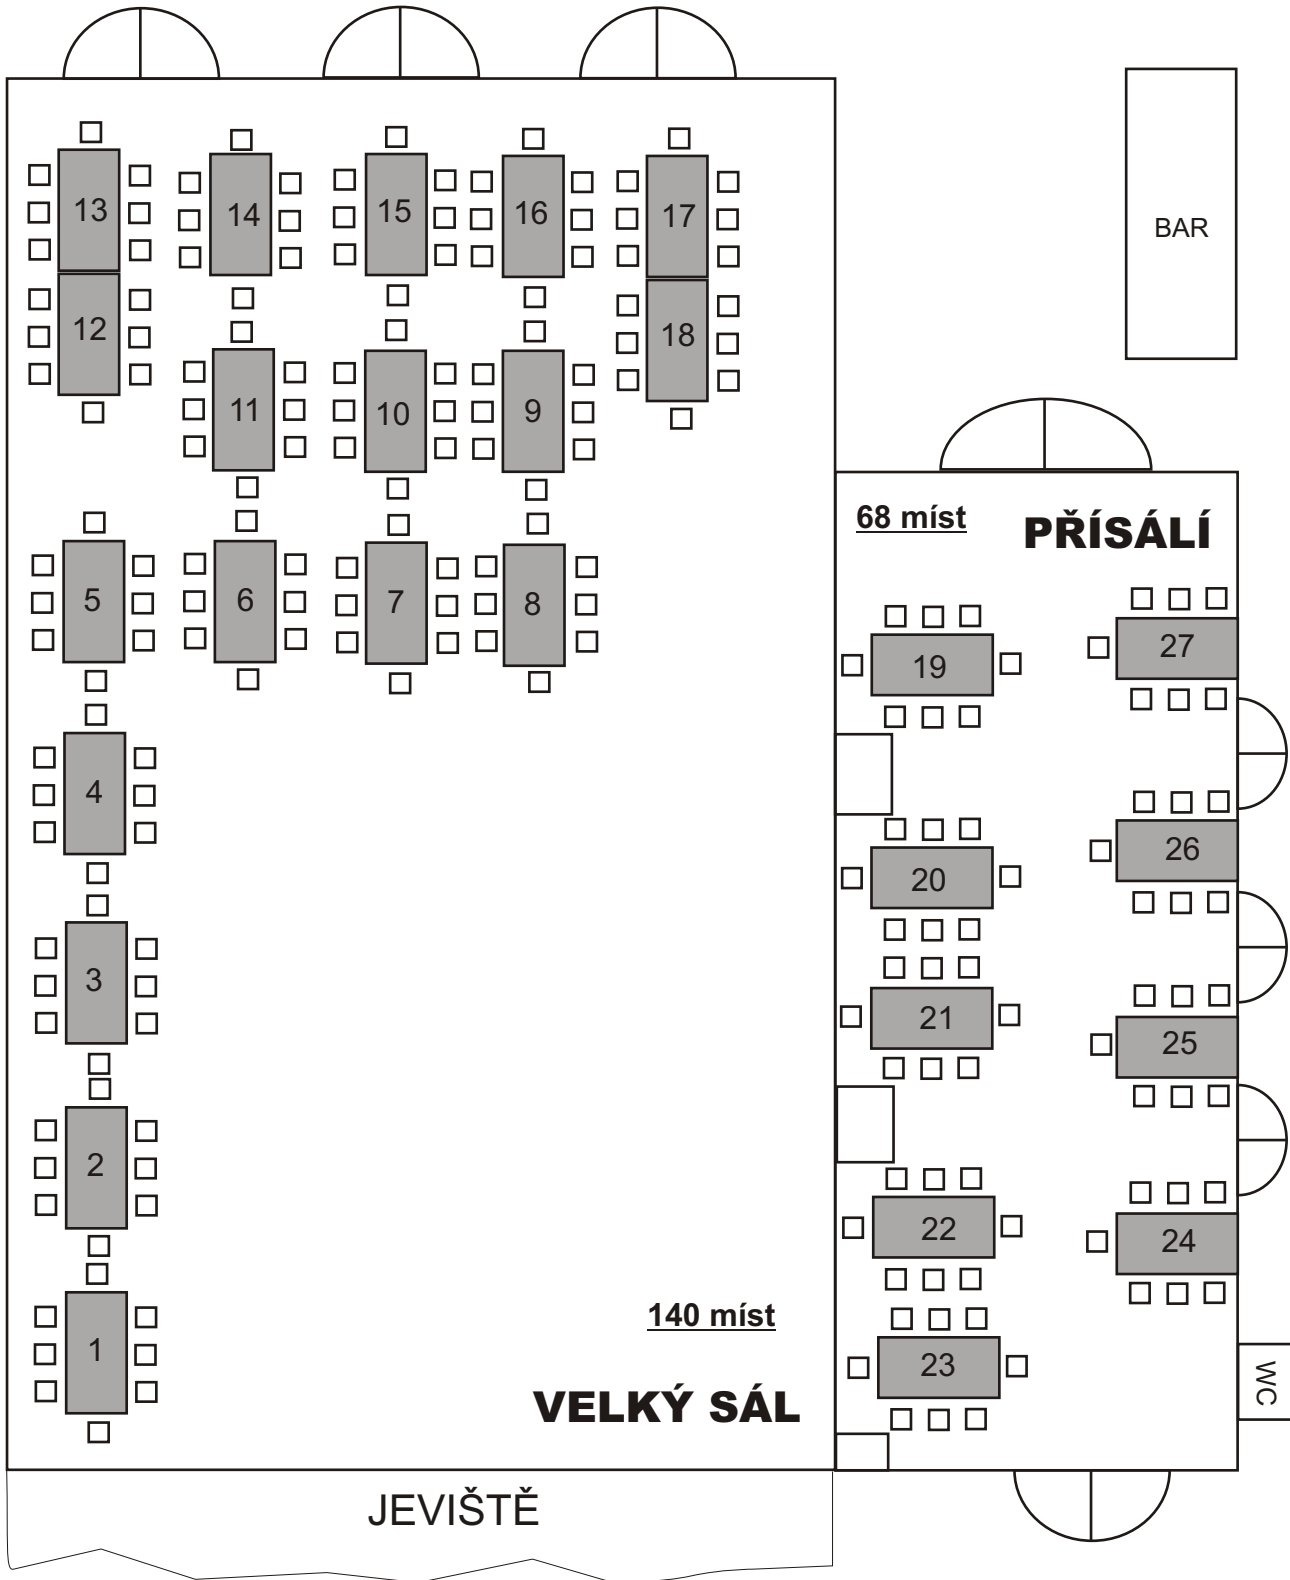

PLES

Kapacita celkem: 268 míst

GALERIE

60 míst

SÁL