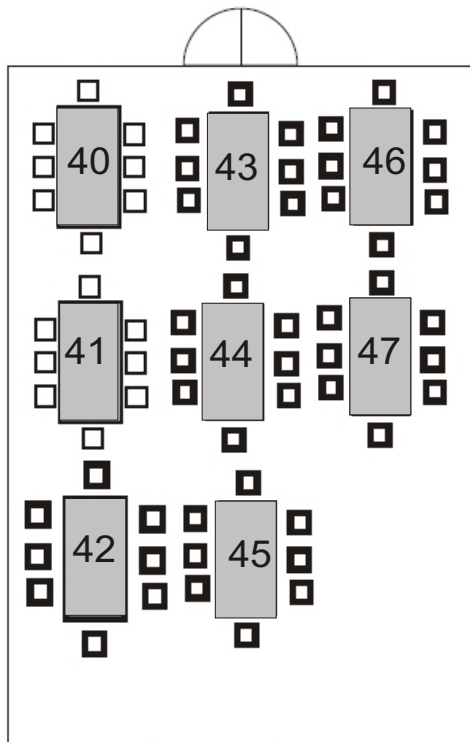

PLES 1 - PŘÍZEMÍ

PLES 1 - PRVNÍ PATRO

GALERIE

140 MÍST K SEZENÍ

MALÝ SÁL - ZKUŠEBNA

Celkem:
43 velkých stolů
4 malých
337 míst