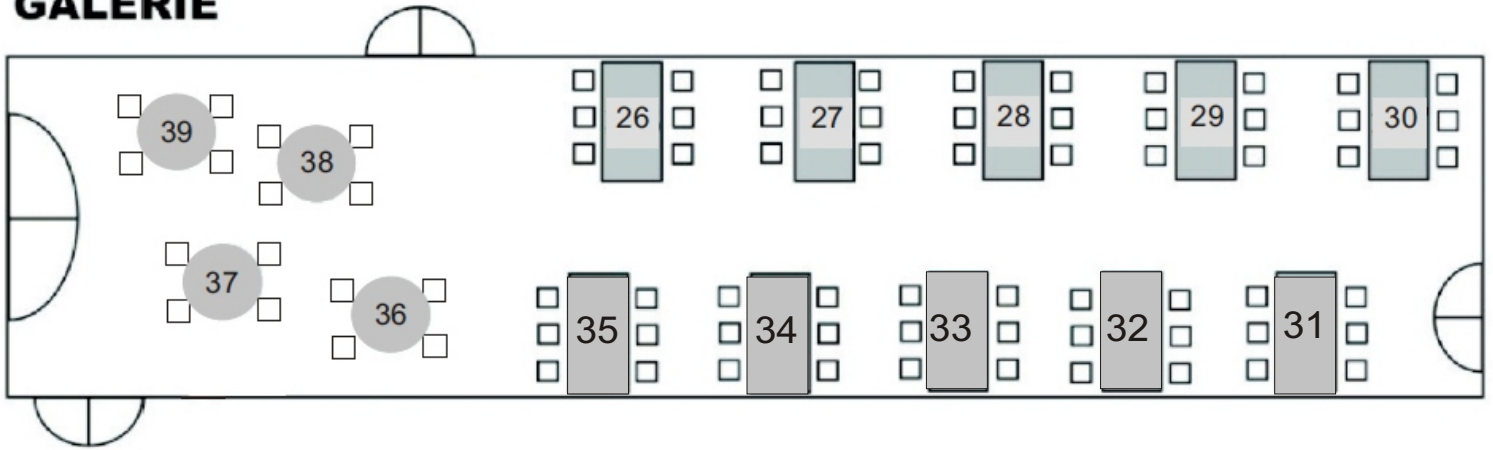

PLES 1 - PŘÍZEMÍ

PLES 1 - PRVNÍ PATRO

GALERIE

140 MÍST K SEZENÍ

MALÝ SÁL - ZKUŠEBNA

Celkem:
43 velkých stolů
4 malých
337 míst