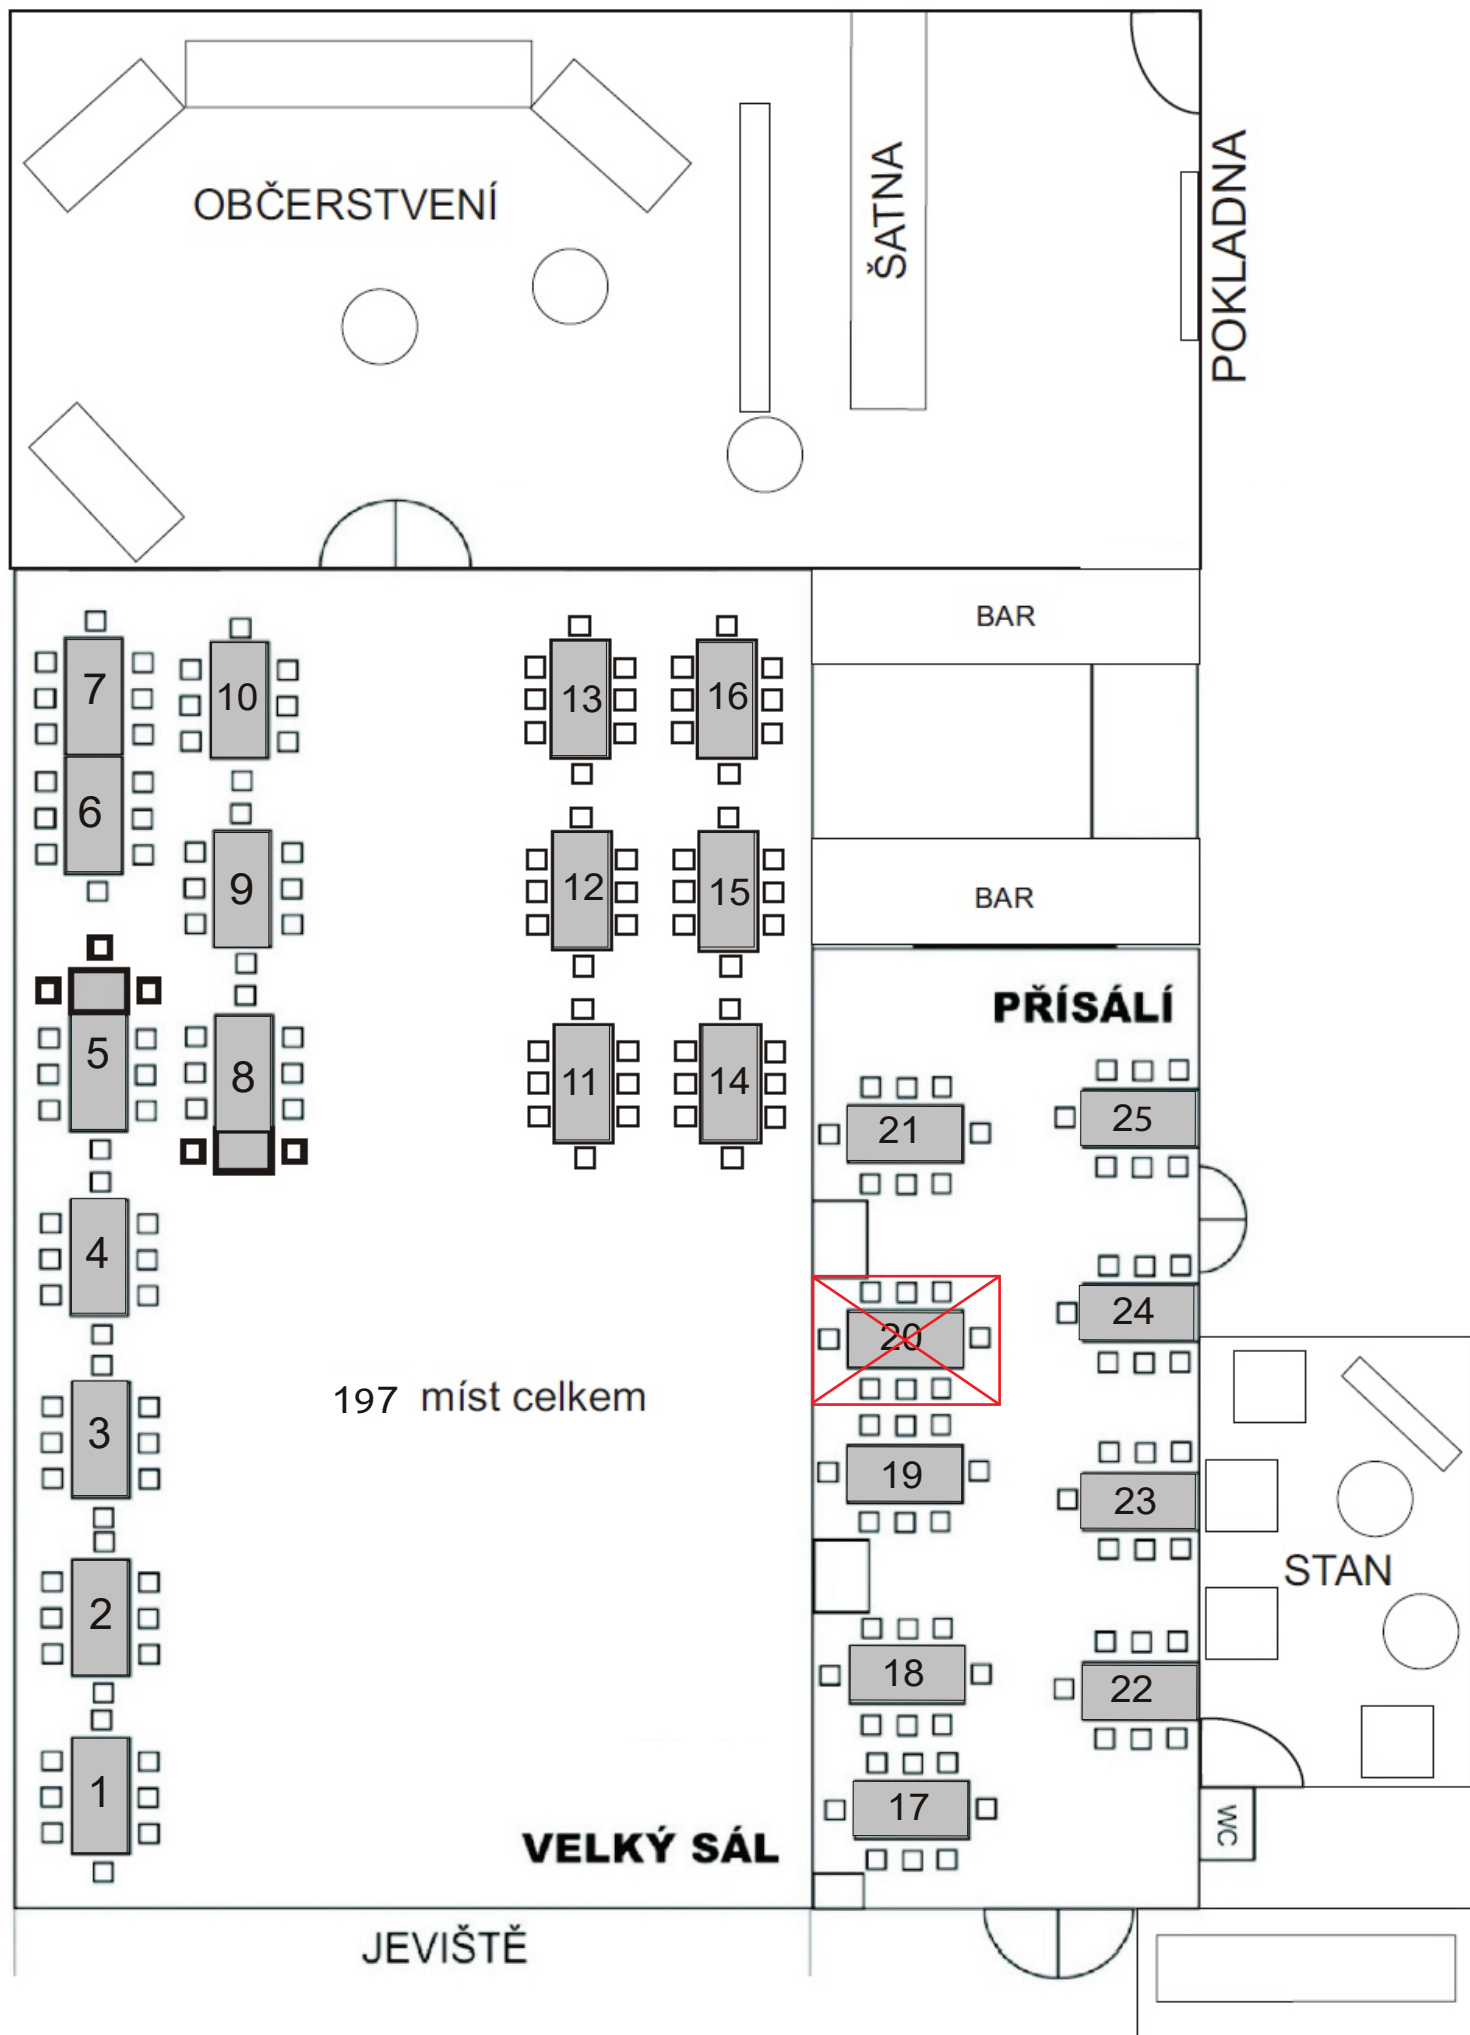

PLES 1 - PŘÍZEMÍ

PLES 1 - PRVNÍ PATRO

GALERIE

140 MÍST K SEZENÍ

MALÝ SÁL - ZKUŠEBNA

Celkem:
43 velkých stolů
4 malých
337 míst